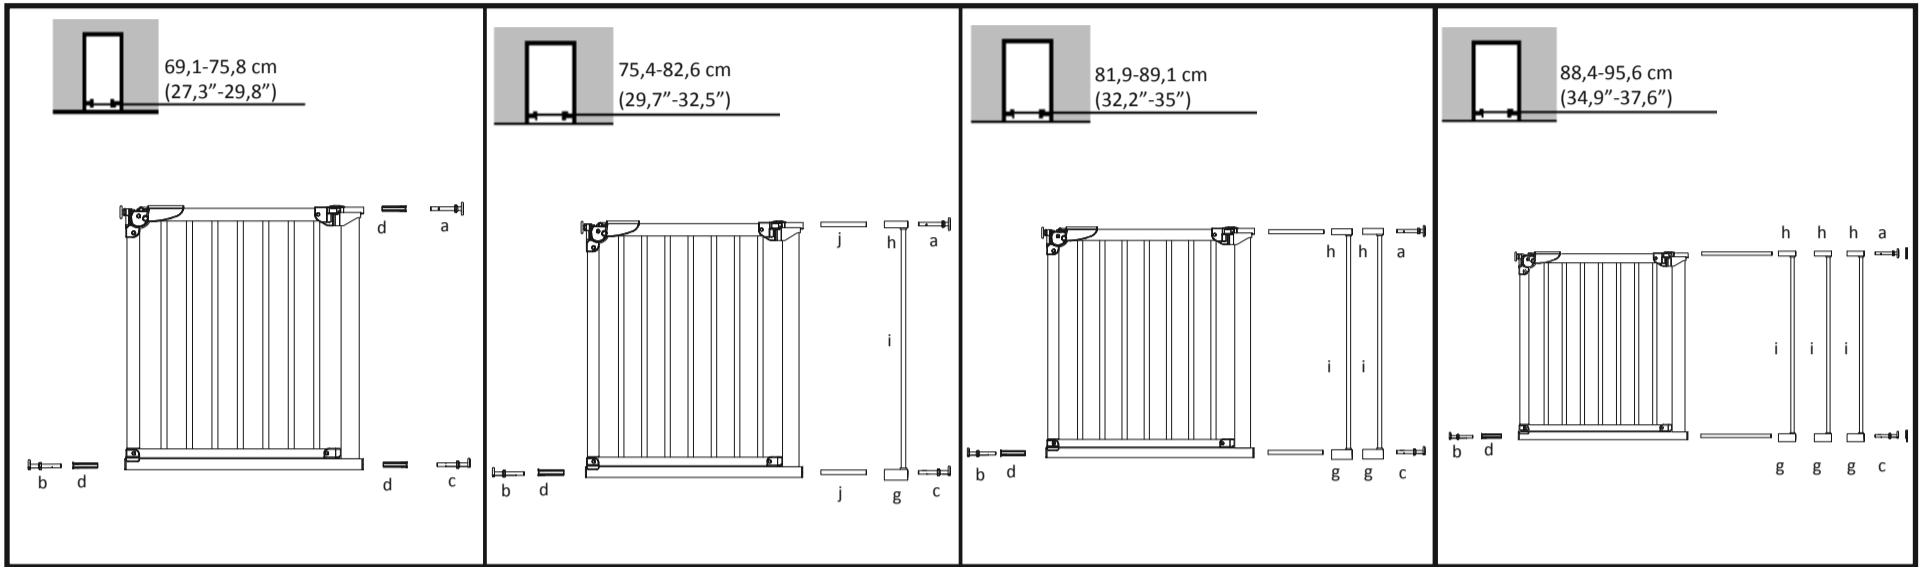

Parts list - Designer

Parts list - Extension * 1

Baby Dan A/S
Niels Bohrs Vej 14
DK-8670 Låsby
Denmark
Tel +45 86 95 11 55
Fax +45 86 95 15 91
www.babydan.com
info@babydan.com

1

2

3

4

5